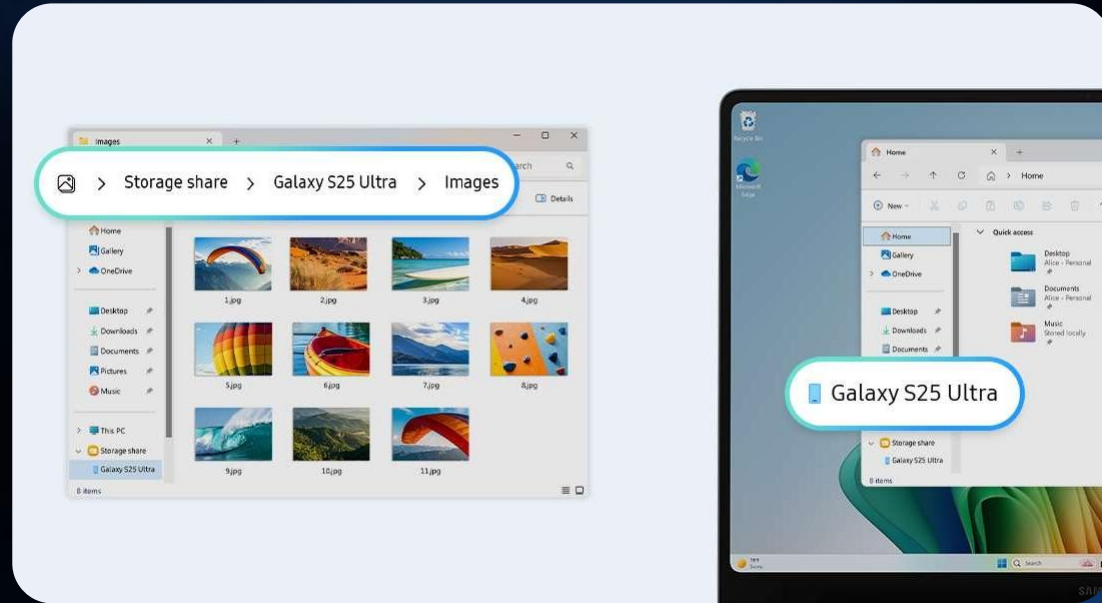

02. 편리한 사용 경험

갤럭시 AI ②인텔리전트 서치

인텔리전트 서치는 자연어 입력을 이해해 원하는 파일, 이미지, 설정을 빠르게 찾아줍니다. 작업했던 파일을 찾거나 필요한 이미지를 검색할 때, PC의 설정을 바꾸고 싶을 때, 대화하듯이 친숙한 키워드 또는 문장으로 쉽고 간편하게 검색해 보세요.

자연어 기반의 직관적인 검색

인텔리전트 서치

* 쿼리 서치 및 삼성 갤러리의 지원 언어는 한국어, 영어입니다. 서비스 제공 여부는 국가, 지역 또는 언어에 따라 달라질 수 있으며, 일부 언어는 제공되지 않을 수 있습니다.
Samsung Settings의 지원 언어는 한국어, 영어, 독일어, 프랑스어, 이탈리아어, 스페인어, 중국어, 포르투갈어입니다. 서비스 제공 여부는 국가, 지역 또는 언어에 따라 달라질 수 있으며, 일부 언어는 제공되지 않을 수 있습니다.
* Galaxy AI(인텔리전트 서치 기능)는 출시 시점에 제공되지 않을 수 있으며, 제공 여부는 변경될 수 있습니다. * AI 생성 이미지가 일부 포함되어 있습니다.

02. 편리한 사용 경험

갤럭시 AI ③번역/이메일/웹사이트 접속

메모, 메시지, 웹 페이지 등 원하는 텍스트를 선택하면 사용중인 언어로 바로 번역을 도와줍니다. 또한 더 편리하고 빠르게 이메일을 주고 받고, 클릭 한 번으로 빠르게 웹사이트에 접속할 수 있습니다.

실시간 번역

문장이나 단락을 선택하면
즉시 번역 가능

간편한 이메일 작성

이메일 주소 복사/붙여넣기 하지 않아도
기본 메일 앱에서 바로 답장 가능

손쉬운 웹 사이트 접속

클릭 한 번으로
빠르게 새로운 링크 접속 가능

02. 편리한 사용 경험

PC와 모바일이 이어진 갤럭시 생태계 ①

저장공간 공유 기능으로 스마트폰의 저장공간을 PC에서도 자유롭게 활용할 수 있습니다.
또한 주변 기기 연결 기능으로 갤럭시 제품을 빠르고 간편하게 페어링 할 수 있습니다.

저장공간 공유

스마트폰의 저장공간을
PC에서도 자유롭게 활용

주변 기기 연결