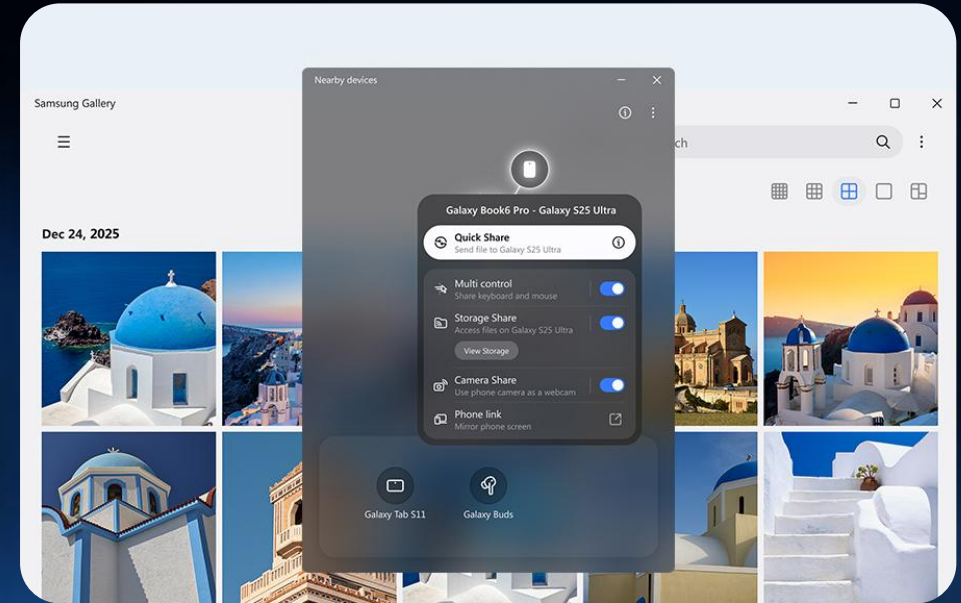

02. 편리한 사용 경험

갤럭시 AI ③번역/이메일/웹사이트 접속

메모, 메시지, 웹 페이지 등 원하는 텍스트를 선택하면 사용중인 언어로 바로 번역을 도와줍니다. 또한 더 편리하고 빠르게 이메일을 주고 받고, 클릭 한 번으로 빠르게 웹사이트에 접속할 수 있습니다.

실시간 번역

문장이나 단락을 선택하면
즉시 번역 가능

간편한 이메일 작성

이메일 주소 복사/붙여넣기 하지 않아도
기본 메일 앱에서 바로 답장 가능

손쉬운 웹 사이트 접속

클릭 한 번으로
빠르게 새로운 링크 접속 가능

02. 편리한 사용 경험

PC와 모바일이 이어진 갤럭시 생태계 ①

저장공간 공유 기능으로 스마트폰의 저장공간을 PC에서도 자유롭게 활용할 수 있습니다.
또한 주변 기기 연결 기능으로 갤럭시 제품을 빠르고 간편하게 페어링 할 수 있습니다.

저장공간 공유

스마트폰의 저장공간을
PC에서도 자유롭게 활용

주변 기기 연결

02. 편리한 사용 경험

PC와 모바일이 이어진 갤럭시 생태계 ②

멀티 컨트롤 기능으로 갤럭시 북/갤럭시 탭/갤럭시 스마트폰을 자연스럽게 넘나들며 작업할 수 있습니다. 세컨드 스크린 기능으로 갤럭시 탭을 듀얼 모니터처럼 활용할 수 있으며 퀵 쉐어 기능으로 갤럭시 기기에 파일을 빠르고 안전하게 공유할 수 있습니다.

멀티 컨트롤

PC 작업 중 쓰던 키보드/마우스를
폰/탭/TV에서 사용