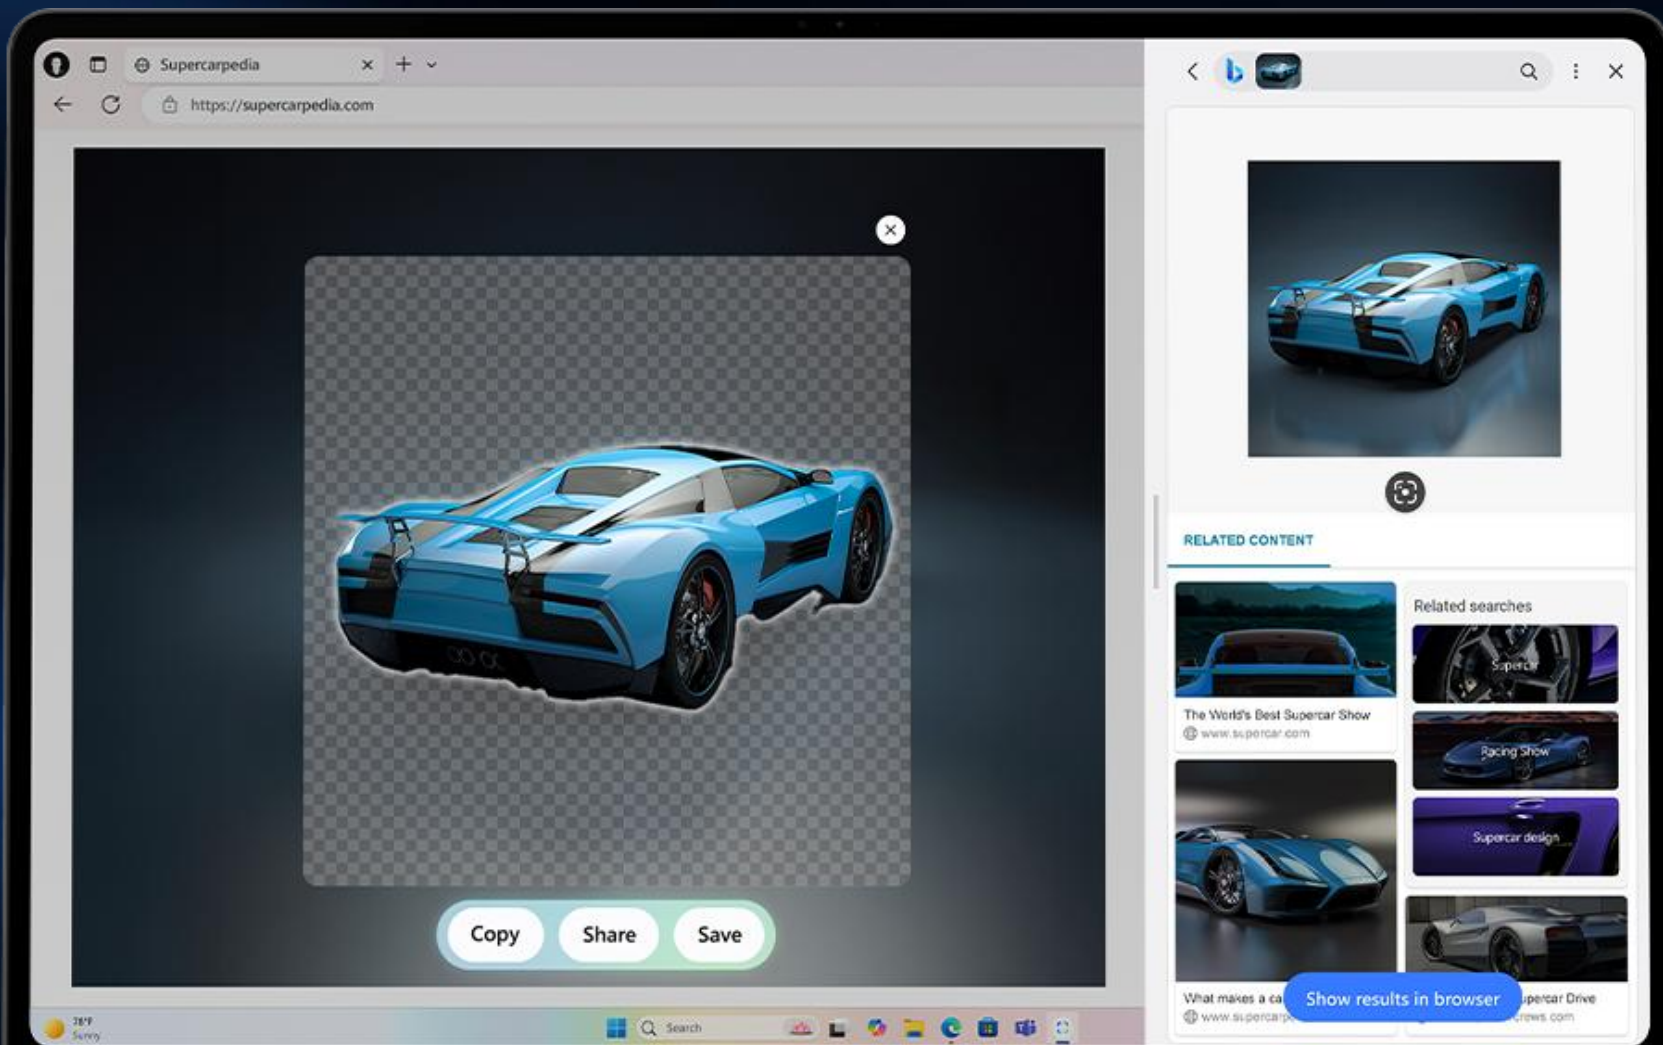

갤럭시 AI ① AI 컷 아웃

AI 컷 아웃이 원치 않는 배경을 한순간에 지워줍니다.
배경 없이 깔끔한 이미지를 슬라이드나 디자인 작업물에 바로 복사하고 붙여 넣어
간편하게 활용할 수 있습니다.

원치 않는 이미지 배경을
손쉽게 제거

AI 컷 아웃

- * 이해를 돕기 위해 연출된 이미지입니다. 실제 UI/UX는 다를 수 있습니다.
- * 네트워크 연결과 삼성 계정 로그인이 필요합니다.
- * 시각적 일치에 따라 결과는 달라질 수 있습니다. 결과의 정확성은 보장되지 않습니다.
- * 서비스 이용 가능 여부는 국가, 언어, 또는 디바이스 모델에 따라 다를 수 있습니다. 지원되는 언어가 다를 수 있습니다.
- * 특정 언어의 경우, 언어팩 다운로드가 필요할 수 있습니다.
- * 앱을 처음 실행할 때 AI 셀렉트 다운로드 및 설치가 필요할 수 있습니다. (MS Store로 연결 후 설치)