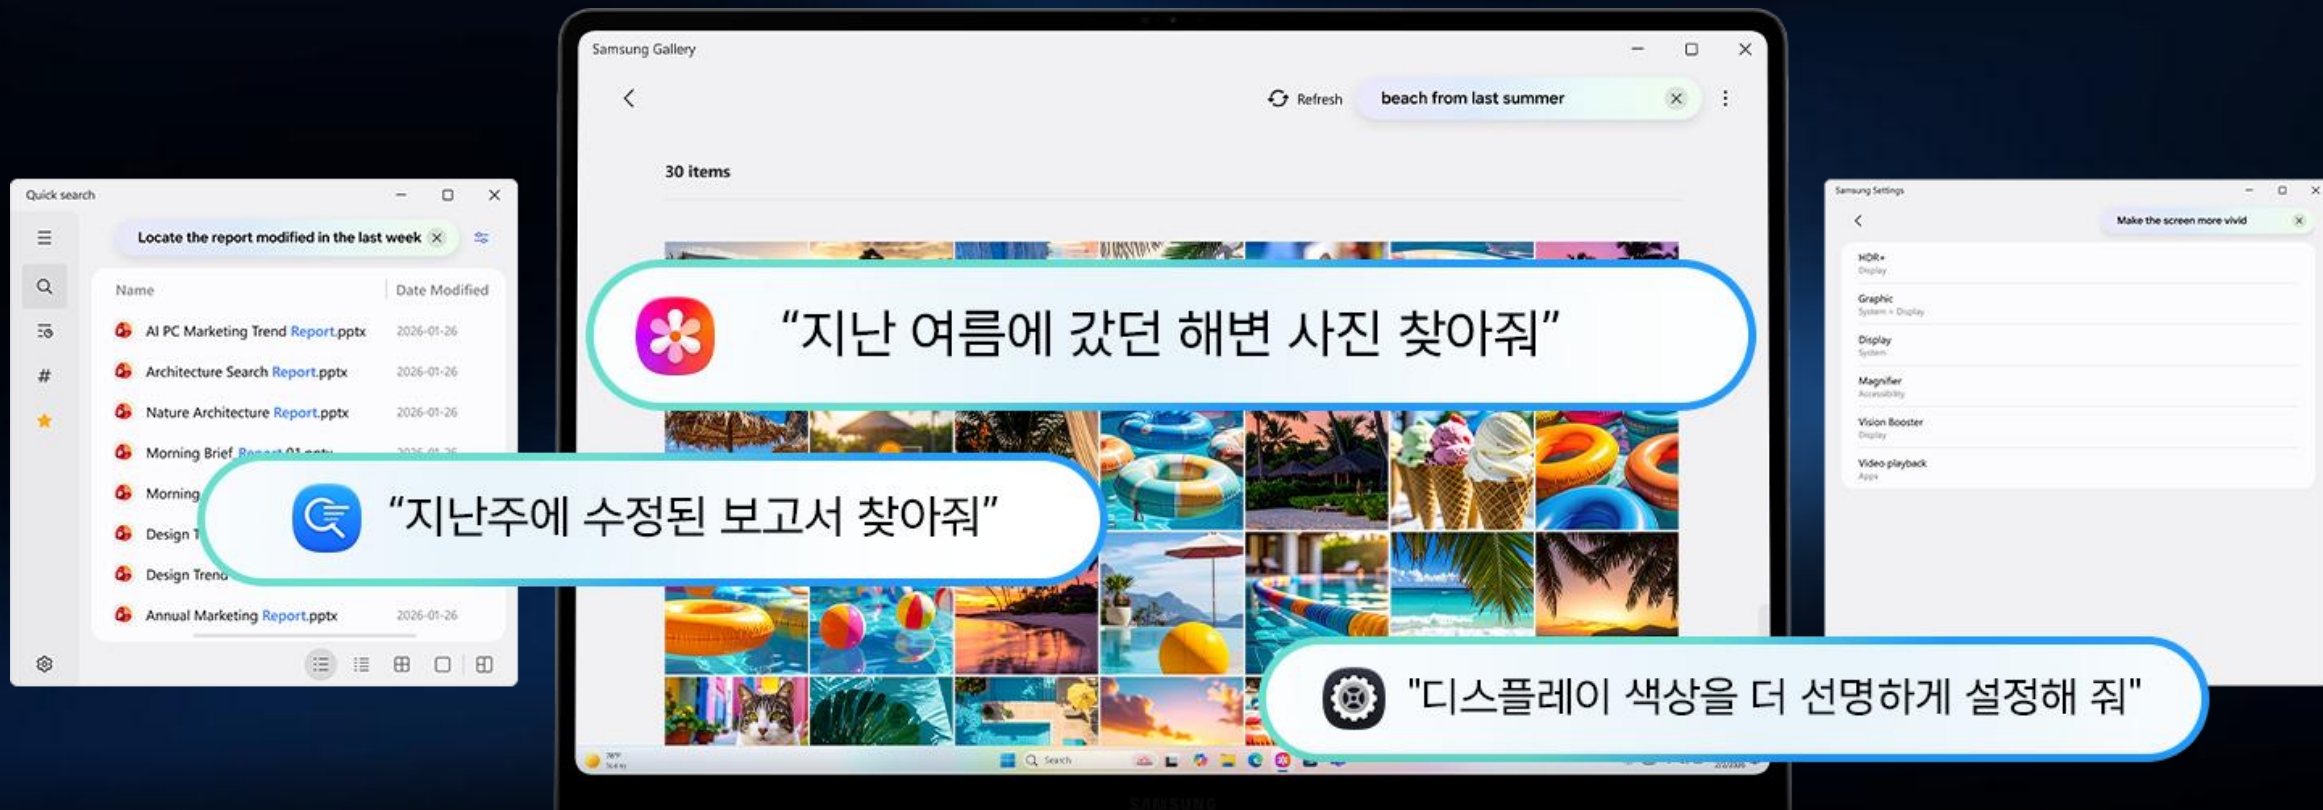

갤럭시 AI ① AI 컷 아웃

AI 컷 아웃이 원치 않는 배경을 한순간에 지워줍니다.
배경 없이 깔끔한 이미지를 슬라이드나 디자인 작업물에 바로 복사하고 붙여 넣어
간편하게 활용할 수 있습니다.

원치 않는 이미지 배경을
손쉽게 제거

AI 컷 아웃

- * 이해를 돕기 위해 연출된 이미지입니다. 실제 UI/UX는 다를 수 있습니다.
- * 네트워크 연결과 삼성 계정 로그인이 필요합니다.
- * 시각적 일치에 따라 결과는 달라질 수 있습니다. 결과의 정확성은 보장되지 않습니다.
- * 서비스 이용 가능 여부는 국가, 언어, 또는 디바이스 모델에 따라 다를 수 있습니다. 지원되는 언어가 다를 수 있습니다.
- * 특정 언어의 경우, 언어팩 다운로드가 필요할 수 있습니다.
- * 앱을 처음 실행할 때 AI 셀렉트 다운로드 및 설치가 필요할 수 있습니다. (MS Store로 연결 후 설치)

02. 편리한 사용 경험

갤럭시 AI ②인텔리전트 서치

인텔리전트 서치는 자연어 입력을 이해해 원하는 파일, 이미지, 설정을 빠르게 찾아줍니다. 작업했던 파일을 찾거나 필요한 이미지를 검색할 때, PC의 설정을 바꾸고 싶을 때, 대화하듯이 친숙한 키워드 또는 문장으로 쉽고 간편하게 검색해 보세요.

자연어 기반의 직관적인 검색

인텔리전트 서치

* 쿼리 서치 및 삼성 갤러리의 지원 언어는 한국어, 영어입니다. 서비스 제공 여부는 국가, 지역 또는 언어에 따라 달라질 수 있으며, 일부 언어는 제공되지 않을 수 있습니다.
Samsung Settings의 지원 언어는 한국어, 영어, 독일어, 프랑스어, 이탈리아어, 스페인어, 중국어, 포르투갈어입니다. 서비스 제공 여부는 국가, 지역 또는 언어에 따라 달라질 수 있으며, 일부 언어는 제공되지 않을 수 있습니다.
* Galaxy AI(인텔리전트 서치 기능)는 출시 시점에 제공되지 않을 수 있으며, 제공 여부는 변경될 수 있습니다. * AI 생성 이미지가 일부 포함되어 있습니다.

02. 편리한 사용 경험

갤럭시 AI ③번역/이메일/웹사이트 접속

메모, 메시지, 웹 페이지 등 원하는 텍스트를 선택하면 사용중인 언어로 바로 번역을 도와줍니다. 또한 더 편리하고 빠르게 이메일을 주고 받고, 클릭 한 번으로 빠르게 웹사이트에 접속할 수 있습니다.

실시간 번역

문장이나 단락을 선택하면
즉시 번역 가능

간편한 이메일 작성

이메일 주소 복사/붙여넣기 하지 않아도
기본 메일 앱에서 바로 답장 가능