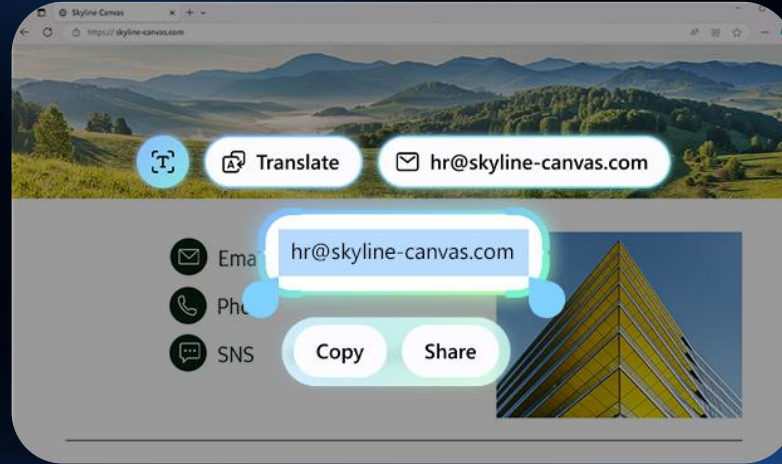

02. 편리한 사용 경험

갤럭시 AI ③번역/이메일/웹사이트 접속

메모, 메시지, 웹 페이지 등 원하는 텍스트를 선택하면 사용중인 언어로 바로 번역을 도와줍니다. 또한 더 편리하고 빠르게 이메일을 주고 받고, 클릭 한 번으로 빠르게 웹사이트에 접속할 수 있습니다.

실시간 번역

문장이나 단락을 선택하면
즉시 번역 가능

간편한 이메일 작성

이메일 주소 복사/붙여넣기 하지 않아도
기본 메일 앱에서 바로 답장 가능

손쉬운 웹 사이트 접속

클릭 한 번으로
빠르게 새로운 링크 접속 가능

02. 편리한 사용 경험

PC와 모바일이 이어진 갤럭시 생태계 ①

저장공간 공유 기능으로 스마트폰의 저장공간을 PC에서도 자유롭게 활용할 수 있습니다.
또한 주변 기기 연결 기능으로 갤럭시 제품을 빠르고 간편하게 페어링 할 수 있습니다.

저장공간 공유

스마트폰의 저장공간을
PC에서도 자유롭게 활용

주변 기기 연결