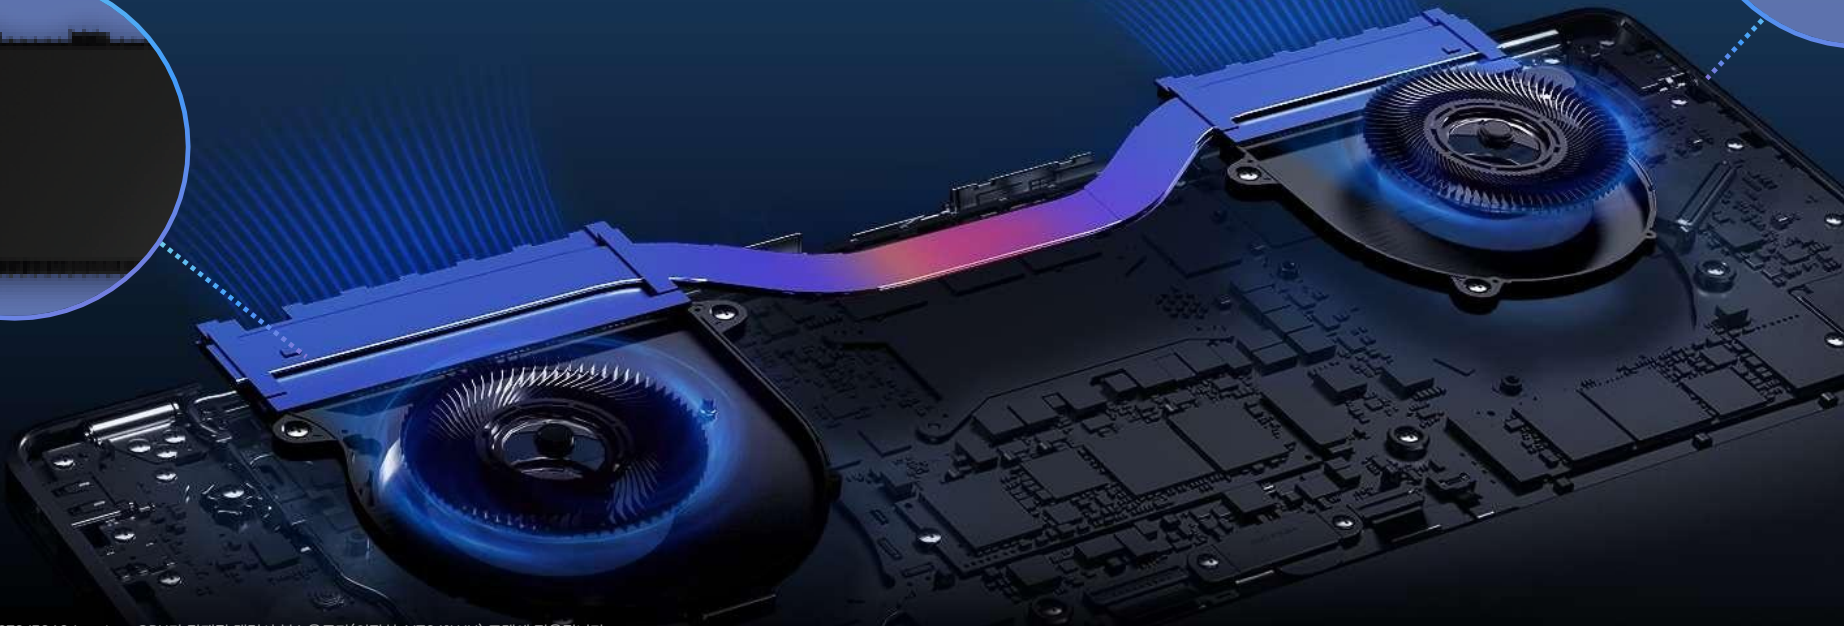

01. 탁월한 성능

새로운 쿨링 시스템

고성능 하드웨어를 안정적으로 지원하는 열 방출 시스템도 재설계 되었습니다. 갤럭시 북6 프로에도 베이퍼 챔버를 적용, 울트라와 프로 모델 전반에 걸쳐 열 방출 성능과 소음 제어를 향상시켰습니다.

베이퍼 챔버 설계로
35% 더 효율적인 쿨링 시스템

※ 갤럭시 북5 프로 (40.6cm) vs 갤럭시 북6 프로 (40.6cm) 비교 수치

재설계된 열 방출 구조

더 커진 판 사이즈

* 베이퍼 챔버는 NVIDIA® GeForce RTX™ 5070/5060 Laptop GPU가 탑재된 갤럭시 북6 울트라(외장형, NT961UJH) 모델에 적용됩니다.
Intel® Arc™ Graphics GPU가 탑재된 갤럭시 북6 울트라(내장형, NT960UJG) 모델은 히트 파이프가 적용됩니다.