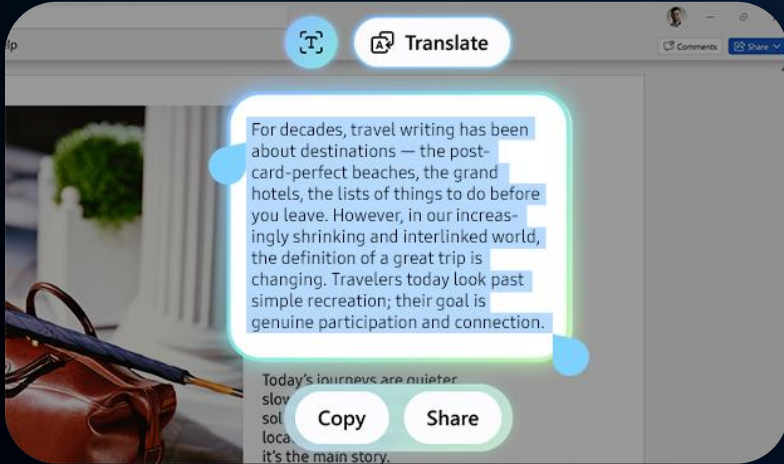

갤럭시 AI ① AI 컷 아웃

AI 컷 아웃이 원치 않는 배경을 한순간에 지워줍니다.
배경 없이 깔끔한 이미지를 슬라이드나 디자인 작업물에 바로 복사하고 붙여 넣어
간편하게 활용할 수 있습니다.

원치 않는 이미지 배경을
손쉽게 제거

AI 컷 아웃

- * 이해를 돕기 위해 연출된 이미지입니다. 실제 UI/UX는 다를 수 있습니다.
- * 네트워크 연결과 삼성 계정 로그인이 필요합니다.
- * 시각적 일치에 따라 결과는 달라질 수 있습니다. 결과의 정확성은 보장되지 않습니다.
- * 서비스 이용 가능 여부는 국가, 언어, 또는 디바이스 모델에 따라 다를 수 있습니다. 지원되는 언어가 다를 수 있습니다.
- * 특정 언어의 경우, 언어팩 다운로드가 필요할 수 있습니다.
- * 앱을 처음 실행할 때 AI 셀렉트 다운로드 및 설치가 필요할 수 있습니다. (MS Store로 연결 후 설치)

02. 편리한 사용 경험

갤럭시 AI ②인텔리전트 서치

인텔리전트 서치는 자연어 입력을 이해해 원하는 파일, 이미지, 설정을 빠르게 찾아줍니다. 작업했던 파일을 찾거나 필요한 이미지를 검색할 때, PC의 설정을 바꾸고 싶을 때, 대화하듯이 친숙한 키워드 또는 문장으로 쉽고 간편하게 검색해 보세요.

자연어 기반의 직관적인 검색

인텔리전트 서치

* 쿼리 서치 및 삼성 갤러리의 지원 언어는 한국어, 영어입니다. 서비스 제공 여부는 국가, 지역 또는 언어에 따라 달라질 수 있으며, 일부 언어는 제공되지 않을 수 있습니다.
Samsung Settings의 지원 언어는 한국어, 영어, 독일어, 프랑스어, 이탈리아어, 스페인어, 중국어, 포르투갈어입니다. 서비스 제공 여부는 국가, 지역 또는 언어에 따라 달라질 수 있으며, 일부 언어는 제공되지 않을 수 있습니다.
* Galaxy AI(인텔리전트 서치 기능)는 출시 시점에 제공되지 않을 수 있으며, 제공 여부는 변경될 수 있습니다. * AI 생성 이미지가 일부 포함되어 있습니다.

02. 편리한 사용 경험

갤럭시 AI ③번역/이메일/웹사이트 접속

메모, 메시지, 웹 페이지 등 원하는 텍스트를 선택하면 사용중인 언어로 바로 번역을 도와줍니다. 또한 더 편리하고 빠르게 이메일을 주고 받고, 클릭 한 번으로 빠르게 웹사이트에 접속할 수 있습니다.

실시간 번역

문장이나 단락을 선택하면
즉시 번역 가능

간편한 이메일 작성

이메일 주소 복사/붙여넣기 하지 않아도
기본 메일 앱에서 바로 답장 가능