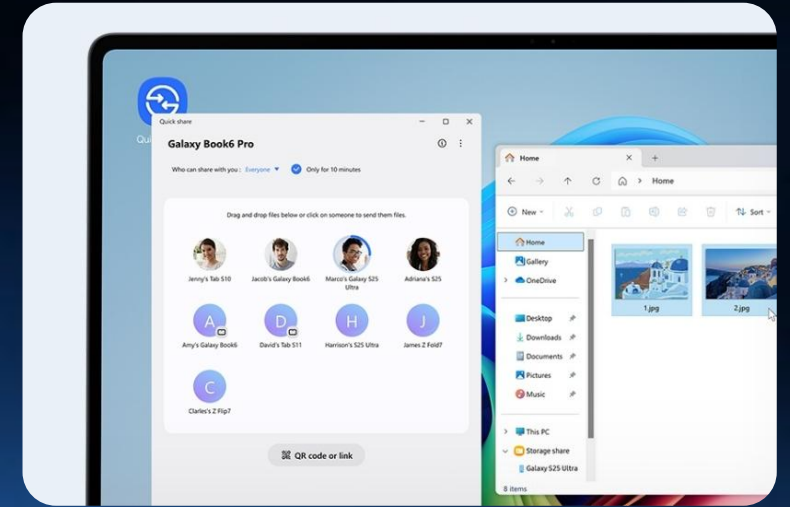

퀵 쉐어

빠르고 안전한 파일 공유

[퀵 쉐어]
* One UI 2.1, AndroidQ OS 버전 이상이 설치된 기기에서 사용 가능합니다.
* 퀵 쉐어를 사용하려면 블루투스와 Wi-Fi 연결이 모두 필요합니다.
* 2020년 이후 출시된 Qualcomm 기반 PC와 타사의 Intel 블루투스/Wi-Fi가 탑재된 Windows PC를 포함한 갤럭시 북 시리즈를 지원합니다.
*(OS: Windows 10 2004 버전 이상, 블루투스 드라이버 Intel 22.50.02 이상, Wi-Fi 드라이버 Intel 22.50.07 이상)
* 퀵 쉐어가 동시에 공유할 수 있는 장치 수는 공유 장치의 Wi-Fi 칩 하드웨어에 따라 달라질 수 있습니다.
* 실제 속도는 기기, 네트워크 상태, 사용자 환경에 따라 달라질 수 있습니다.
* 전송 가능한 파일 유형, 개수, 용량 및 만료 날짜는 물론 프라이빗 쉐어(비공개 공유)의 동시 파일 공유 수가 제한될 수 있습니다.
* 프라이빗 쉐어 기능의 사용 가능 여부는 국가 또는 지역에 따라 다를 수 있습니다.